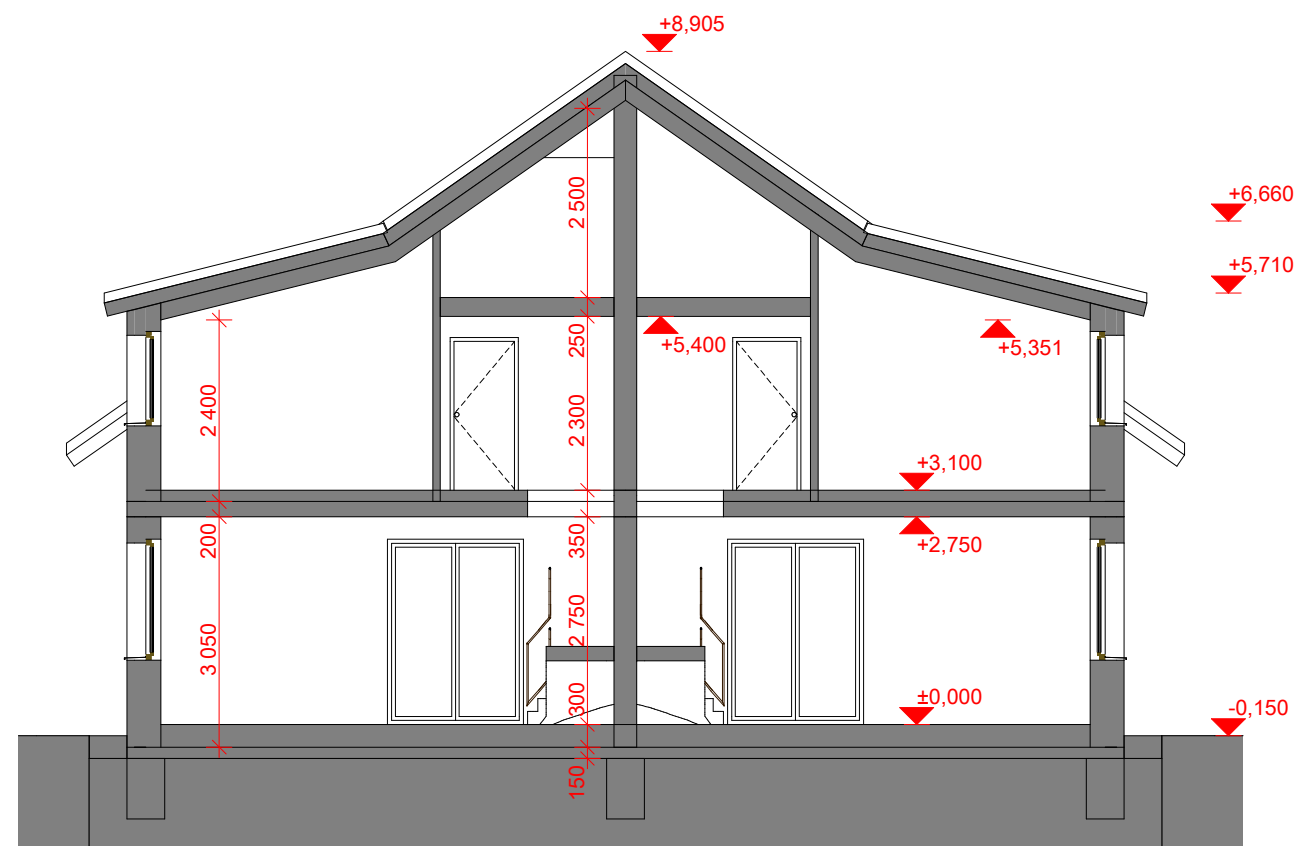

řez A

ŘEZY

m 1:100

řez B

Tovární 1112, Chrudim, 537 01  
tel./fax. 469/622 448 , www.asting.cz