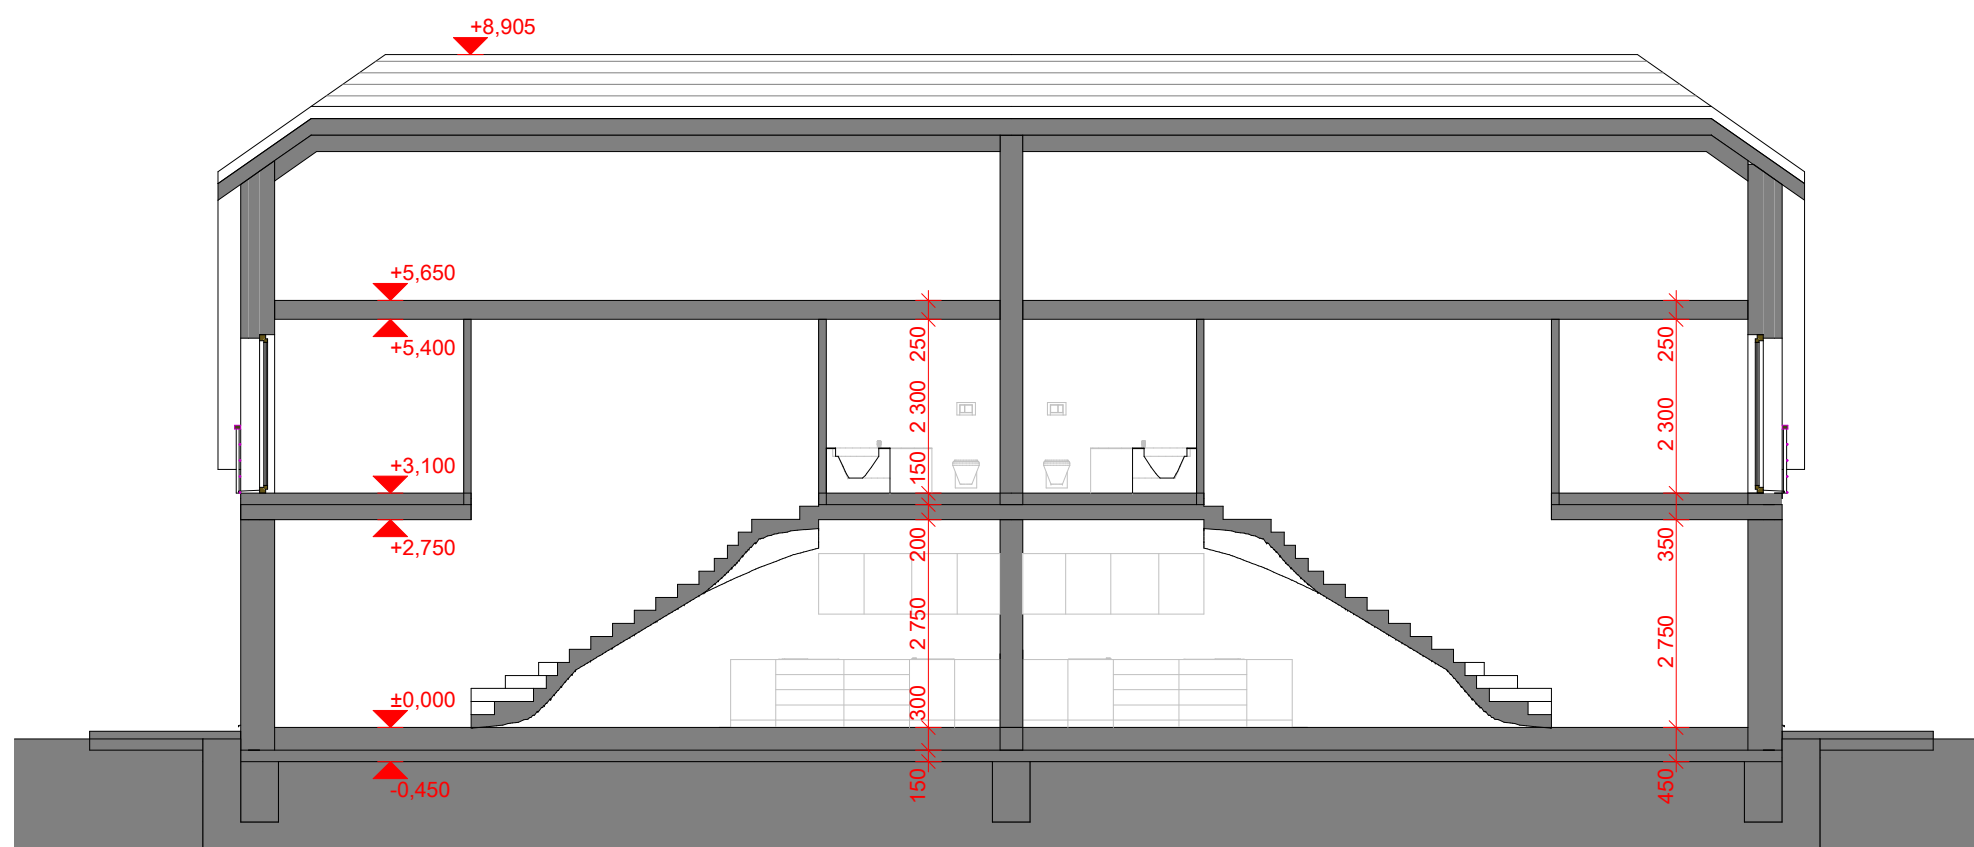

řez A

ŘEZY

m 1:100

řez B

Tovární 1112, Chrudim, 537 01  
tel./fax. 469/622 448 , www.asting.cz