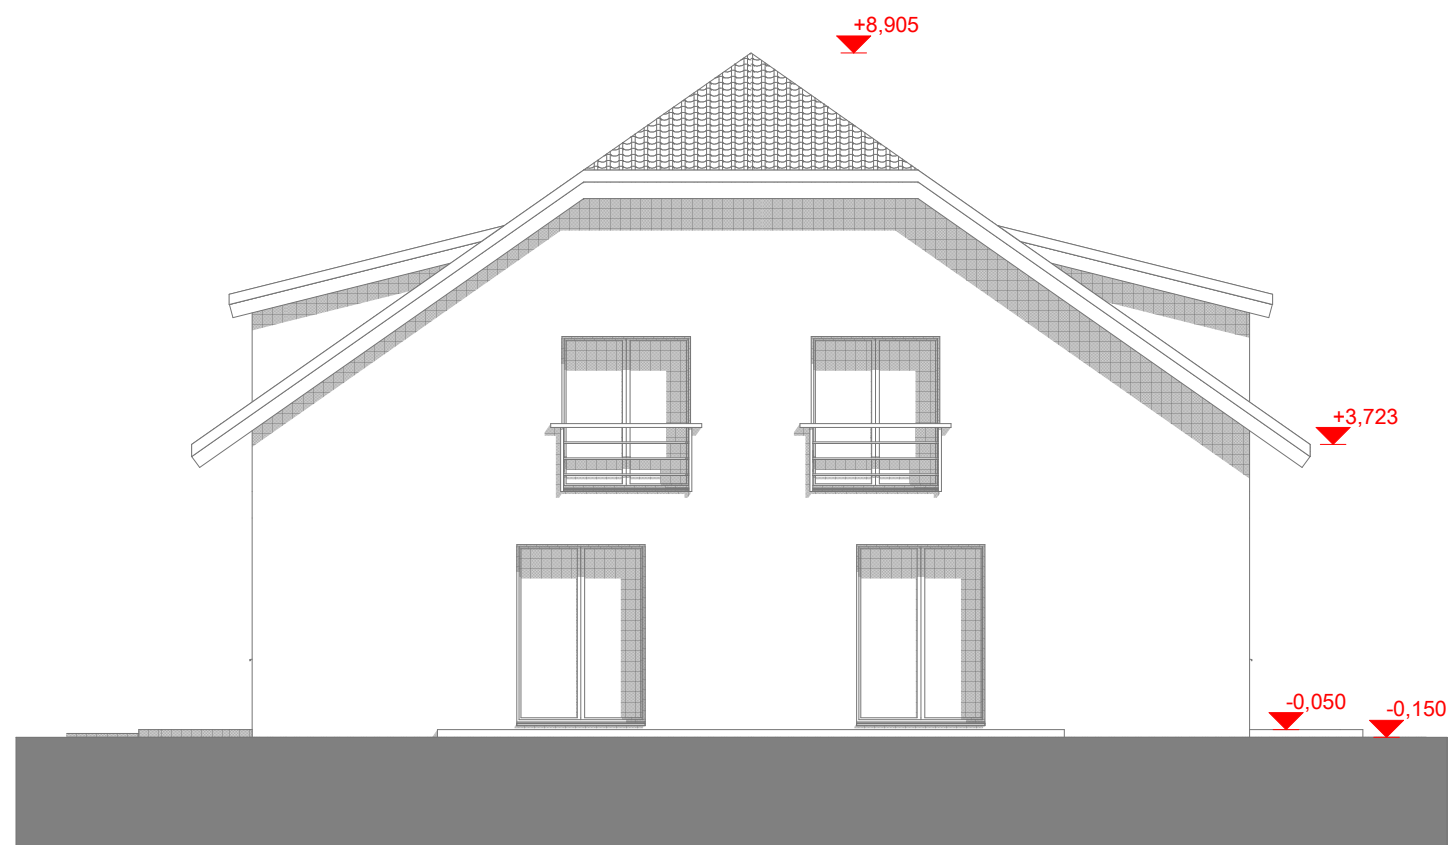

pohled boční

POHLEDY

m 1:100

pohled čelní

STUDIE BYTOVÉHO DOMU - BD4

ASTING CZ PASIVNÍ DOMY, s.r.o.

Tovární 1112, Chrudim, 537 01  
tel./fax. 469/622 448 , www.asting.cz