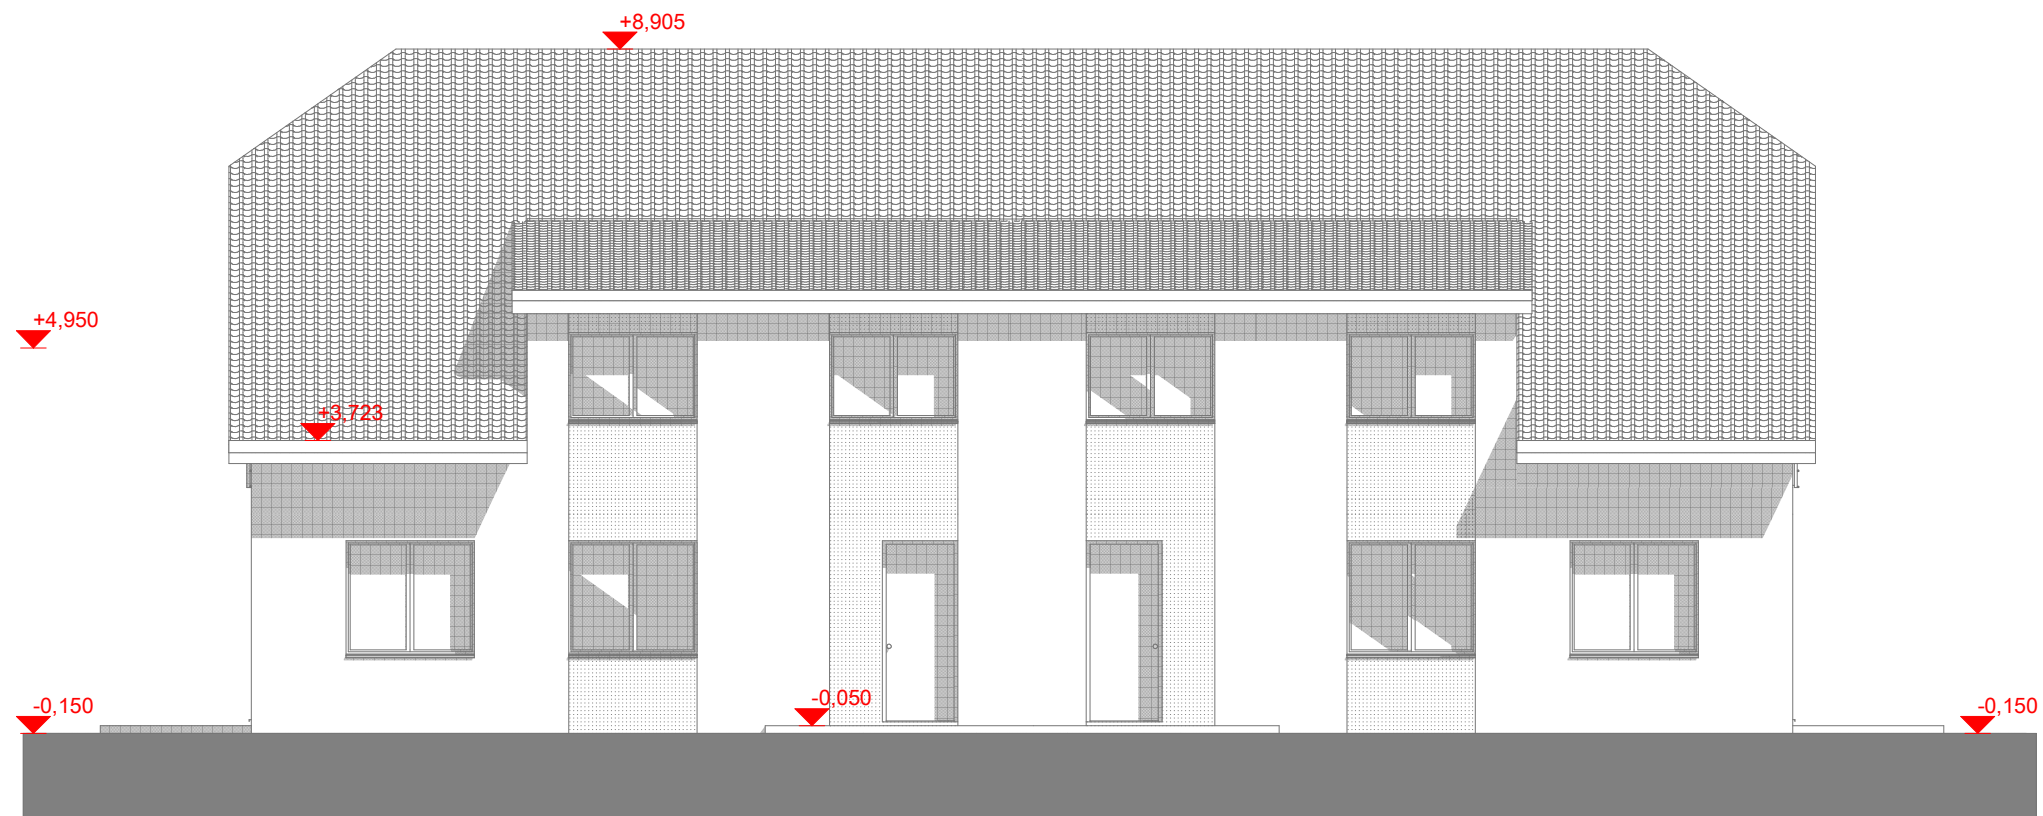

pohled boční

POHLEDY

m 1:100

pohled čelní

STUDIE BYTOVÉHO DOMU - BD4

ASTING CZ PASIVNÍ DOMY, s.r.o.

Tovární 1112, Chrudim, 537 01  
tel./fax. 469/622 448 , www.asting.cz